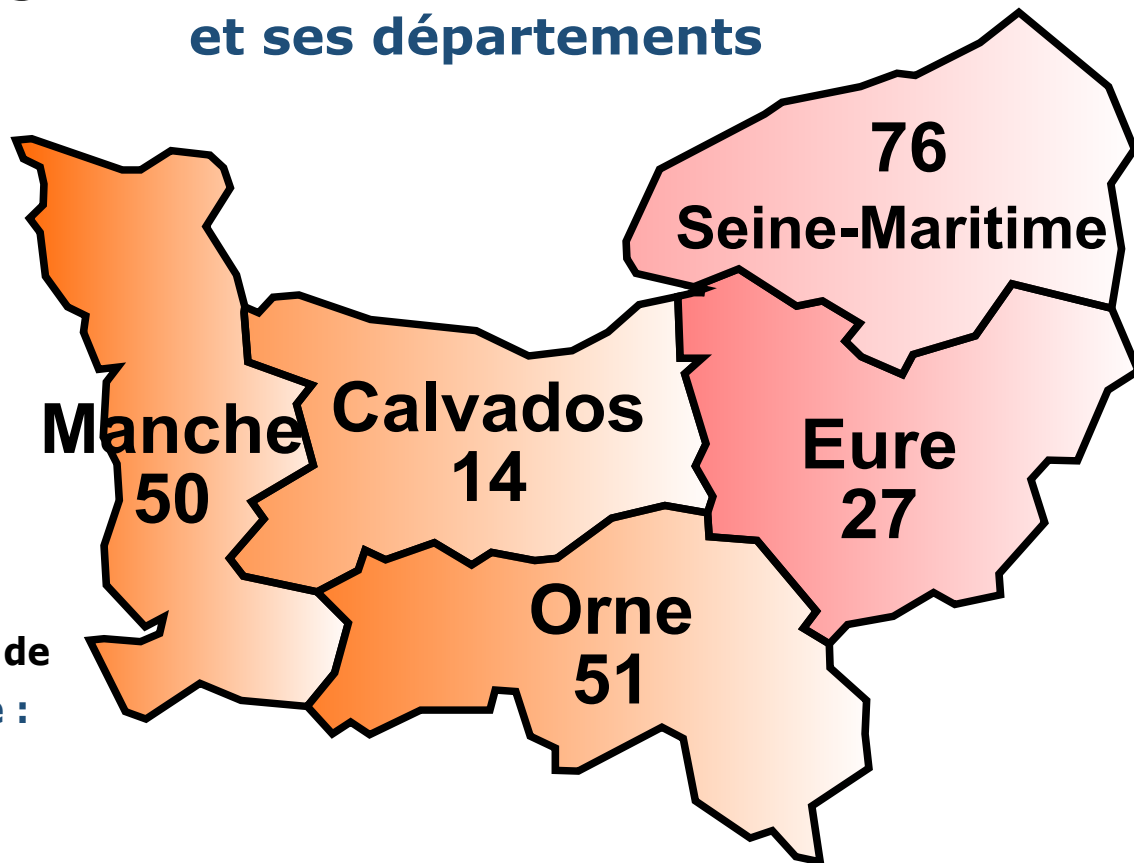

# La région Normandie

et ses départements

Les 5 départements de  
la région Normandie :

- Calvados (14)
- Eure (27)
- Manche (50)
- Orne (51)
- Seine-Maritime (76)