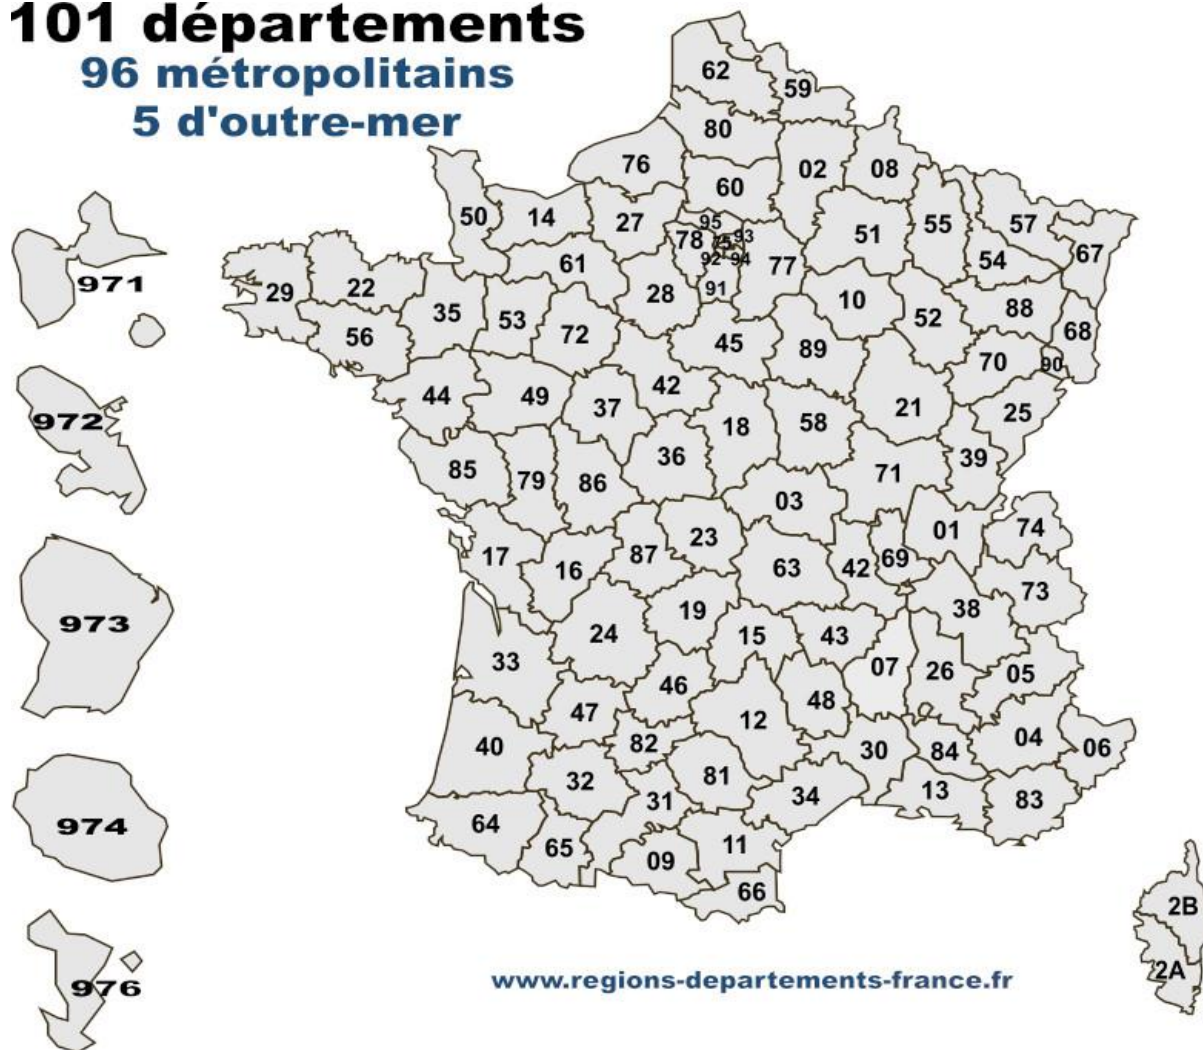

Carte et liste des départements France

101 départements
 96 métropolitains
 5 d'outre-mer

www.regions-departements-france.fr

N°	Nom du département
1	Ain
2	Aisne
3	Allier
4	Alpes-de-Haute-Provence
5	Hautes-Alpes
6	Alpes-Maritimes
7	Ardèche
8	Ardennes
9	Ariège
10	Aube
11	Aude
12	Aveyron
13	Bouches-du-Rhône
14	Calvados
15	Cantal
16	Charente
17	Charente-Maritime
18	Cher
19	Corrèze
2A	Corse-du-Sud
2B	Haute-Corse
21	Côte-d'Or
22	Côtes d'Armor
23	Creuse
24	Dordogne
25	Doubs
26	Drôme
27	Eure
28	Eure-et-Loir
29	Finistère
30	Gard
31	Haute-Garonne
32	Gers
33	Gironde
34	Hérault
35	Ille-et-Vilaine
36	Indre
37	Indre-et-Loire
38	Isère
39	Jura
40	Landes
41	Loir-et-Cher
42	Loire
43	Haute-Loire
44	Loire-Atlantique
45	Loiret
46	Lot
47	Lot-et-Garonne
48	Lozère
49	Maine-et-Loire
50	Manche

N°	Nom du département
51	Marne
52	Haute-Marne
53	Mayenne
54	Meurthe-et-Moselle
55	Meuse
56	Morbihan
57	Moselle
58	Nièvre
59	Nord
60	Oise
61	Orne
62	Pas-de-Calais
63	Puy-de-Dôme
64	Pyrénées-Atlantiques
65	Hautes-Pyrénées
66	Pyrénées-Orientales
67	Bas-Rhin
68	Haut-Rhin
69	Rhône
70	Haute-Saône
71	Saône-et-Loire
72	Sarthe
73	Savoie
74	Haute-Savoie
75	Paris
76	Seine-Maritime
77	Seine-et-Marne
78	Yvelines
79	Deux-Sèvres
80	Somme
81	Tarn
82	Tarn-et-Garonne
83	Var
84	Vaucluse
85	Vendée
86	Vienne
87	Haute-Vienne
88	Vosges
89	Yonne
90	Territoire de Belfort
91	Essonne
92	Hauts-de-Seine
93	Seine-St-Denis
94	Val-de-Marne
95	Val-D'Oise
971	Guadeloupe
972	Martinique
973	Guyane
974	La Réunion
976	Mayotte